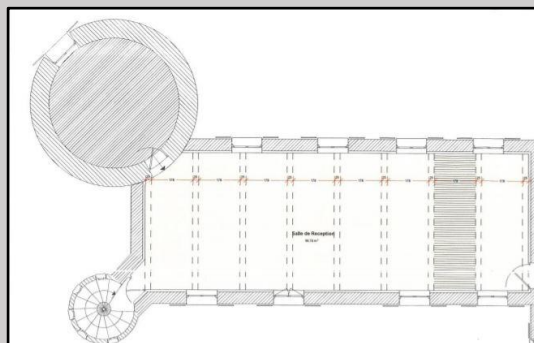

Des salles plus petites, de 15 à 20 personnes assises, sont aussi à votre disposition au sein du château. Le parc et la terrasse du château – 2500m² – accueilleront le vin d'honneur, une cérémonie laïque, vos séances photos...et toutes autres animations - photo Booth, stands divers.

Plan de salle de réception - 100m²

Château de Pramenoux

Capacité Réception maximale de la salle de réception : 80/100 personnes.

Pour une capacité supérieure (chapiteaux modulable) : sur devis – nous consulter